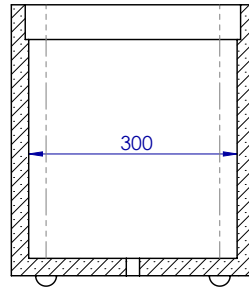

Місткість: 32 л / 65 л / за індивідуальним замовленням

Вага: 34 кг / 65 кг

Колір: світло-сірий, білий, на вибір з палітри

Доступні два розміри. Місткістю 32літра і 65 літрів.