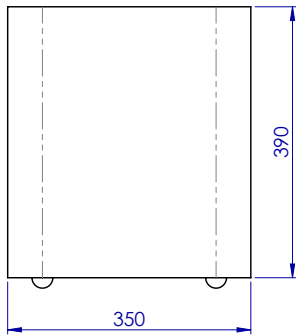

Місткість: 32 л / 65 л / за індивідуальним замовленням

Вага: 34 кг / 65 кг

Колір: світло-сірий, білий, на вибір з палітри

Доступні два розміри. Місткістю 32літра і 65 літрів.