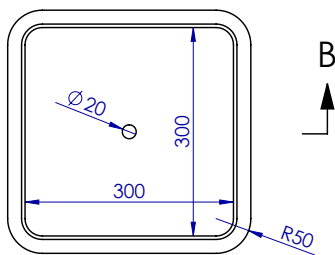

Місткість: 32 л / 65 л / за індивідуальним замовленням

Вага: 34 кг / 65 кг

Колір: світло-сірий, білий, на вибір з палітри

Доступні два розміри. Місткістю 32літра і 65 літрів.